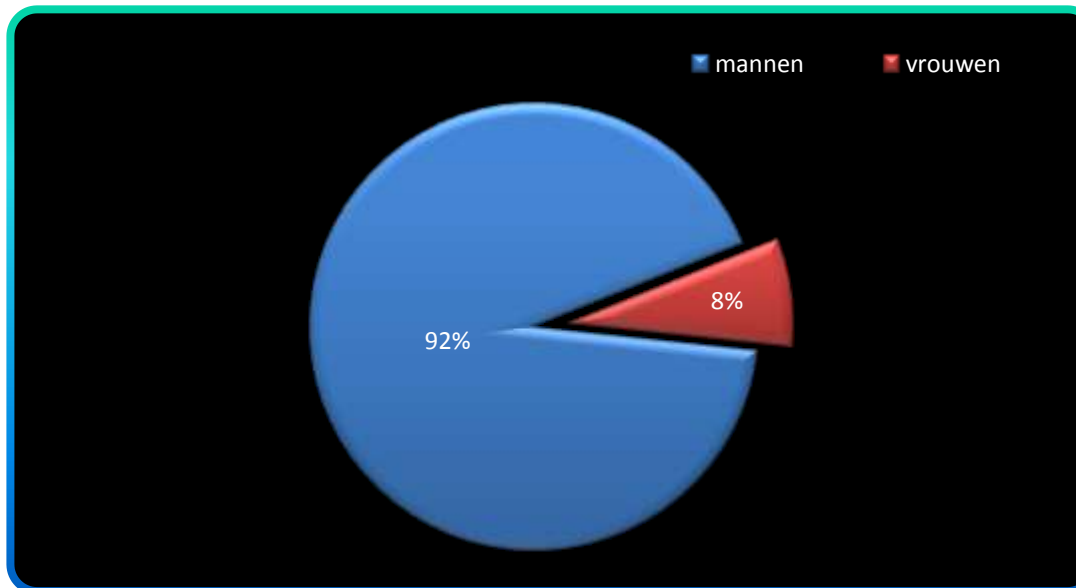

### Leeftijdsopbouw spelende leden

70 en ouder	41
60 t/m 69	148
50 t/m 59	150
40 t/m 49	201
30 t/m 39	155
20 t/m 29	101
jonger dan 20	7

### Verdeling M / V

mannen	741
vrouwen	62