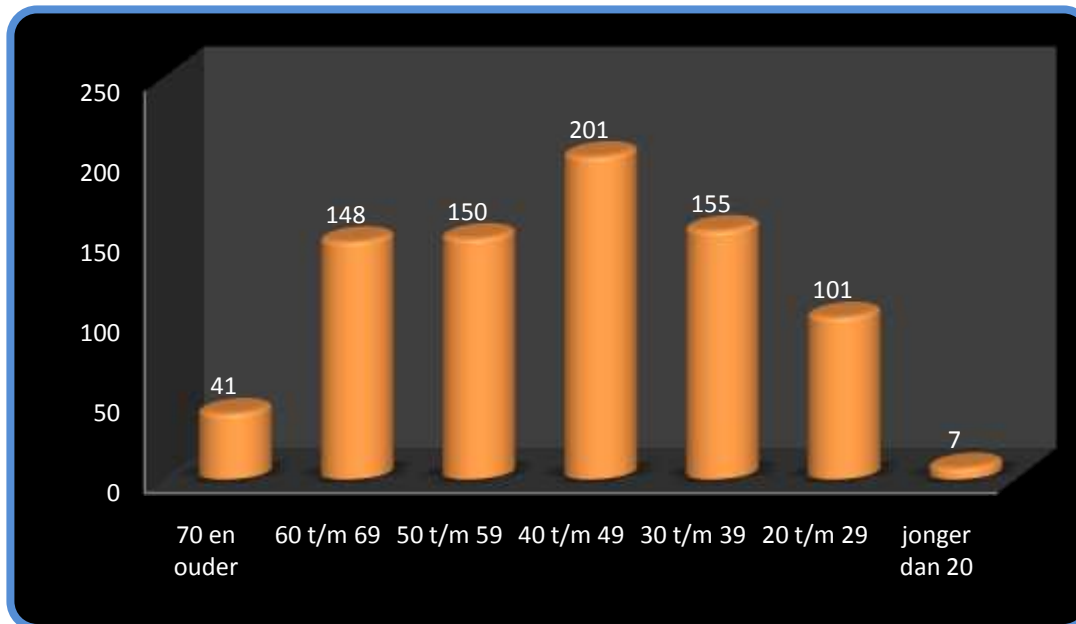

### Leeftijdsopbouw spelende leden

70 en ouder	41
60 t/m 69	148
50 t/m 59	150
40 t/m 49	201
30 t/m 39	155
20 t/m 29	101
jonger dan 20	7

### Verdeling M / V

mannen	741
vrouwen	62