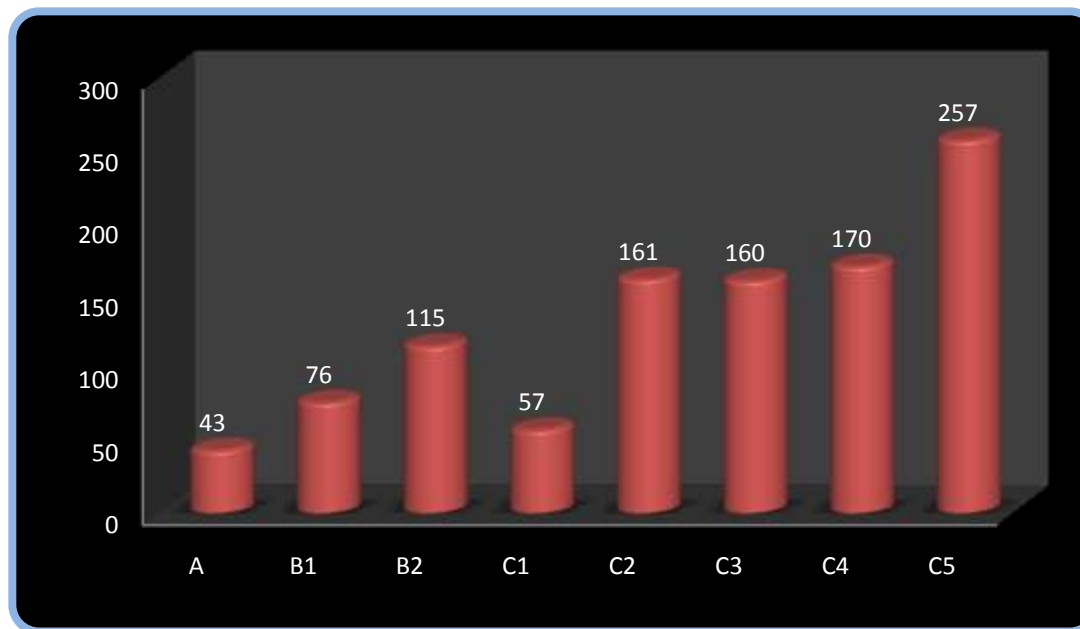

Aantal spelers per klasse

A	43
B1	76
B2	115
C1	57
C2	161
C3	160
C4	170
C5	257